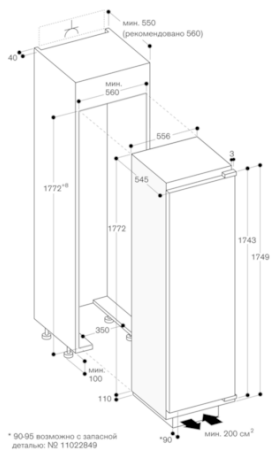

Варианты цветового исполнения  
RF287202  
полностью встраиваемый  
Ширина ниши 56 см, Высота ниши  
177.5 см

RF287202  
Морозильник серии Vario 200  
полностью встраиваемый  
Ширина ниши 56 см, Высота ниши  
177.5 см

#### Рекомендации по монтажу

Технология плоских шарниров.  
Дверной упор левый, перенавешиваемый  
Угол открытия дверей прибора 115°, возможно принудительное ограничение до 90°.  
Расстояние от цоколя до фасада двери 90 мм  
Максимально допустимый вес дверного фронта 30 кг

#### Основные характеристики

Категория модели	Морозильная камера
Встраиваемый/ свободностоящий	Встроенный
Цвет/ материал корпуса	Белый
Система NoFrost	Полный
Климатический класс	SN-T
Декоративные рамы/ поверхности	Нет возможности доукомплектовать декоративными рамами
Ширина (мм)	556
Глубина (мм)	545
Размеры прибора в упаковке (мм) (ВхШхГ)	1980 x 660 x 630
Размеры ниши для встр. (мм)	
Предупредительный сигнал при ошибке	акустический и оптический
Способ оттаивания	закрепленный
Крепление двери мебели	закрепленный
Количество выдвижных ящиков (шт)	5
Количество морозильных отделений с откидной крышкой (шт)	2
Запирающиеся двери	Нет
Термометр - морозильное отделение	Цифровой
Освещение	Да
Длина сетевого кабеля (см)	230
Навес двери	Левый перенавешиваемый
Вес нетто (кг)	73,780
Вес брутто (кг)	79,0
Параметры потребления и подключения	
Мощность подключения (Вт)	120
Предохранители (А)	10
Частота (Гц)	50
Сертификат соответствия	CE, G-Mark, VDE
Потребление энергии (кВтч)	
Среднегодовое энергопотребление (кВтч)	
Изготовлено 2019-07-11	
Страница 1	

RF287202

Морозильник серии Vario 200

полностью встраиваемый

Ширина ниши 56 см, Высота ниши  
177.5 см

Изготовлено 2019-07-11

Страница 2

**GAGGENAU**